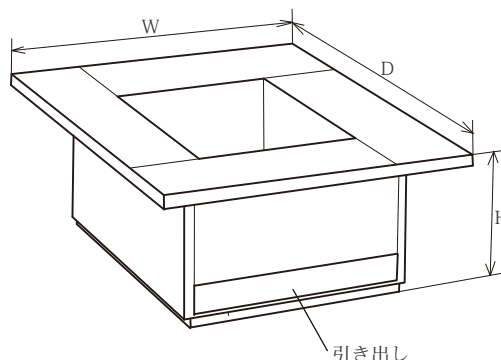

既製 サイズ・価格

①天板	W600×D600	¥56,700	①+② 計 ¥71,400
	W900×D900	¥81,900	①+② 計 ¥96,600 ...※
②高さ	H320	¥14,700	

※W900×D900 サイズは受注生産となります。

オプション

通常、ガラス天板のみの付属となりますが、木製天板の追加も可能です。

¥3,150

カラー 5種類からお選び頂けます。

※合計金額は、【①天板】+【②高さ】(+オプション)の金額となります。