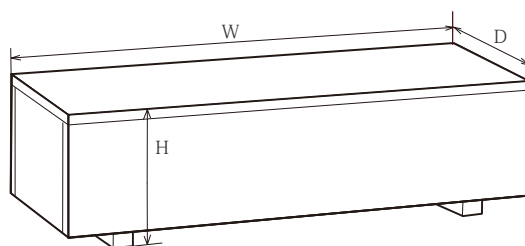

オプション

天板を蝶番(ちょうつがい)で止め開き収納としてもご利用頂けます。

蝶番2PCS使用 (W ~900)	¥6,300
蝶番4PCS使用 (W 901~)	¥12,600

カラー 5種類からお選び頂けます。