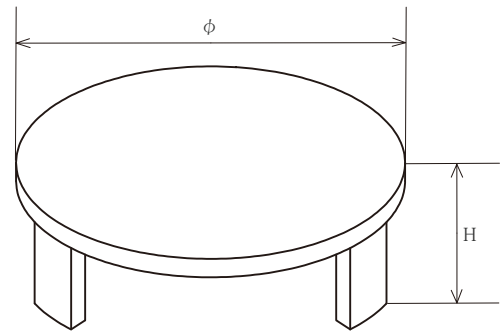

J-PERIOD の定番家具「FRAME HIBACHI」「WABI TABLE」「SHIKAKE BOX」は、サイズとカラーのオーダーを承っております。

WABI TABLE

ワビテーブル

丸い形の円卓は、人が集うシーンで和やかな空間を演出します。

J-PERIOD オリジナルの WABI TABLE は、脚部の折畳みが可能です。

産地 広島 / 素材 ナラ突き板

オーダー サイズ・価格

| | | |
|-------|----------------------------|---------|
| 天板×高さ | φ 860~899 × H360 | ¥72,450 |
| | φ 901~1199 × H360 | ¥84,000 |
| | ※ ~ φ 1050脚3本、φ 1051~脚4本仕様 | |

既製 サイズ・価格

| | | |
|-------|---------------------|---------|
| 天板×高さ | φ 900 × H360 (脚3本) | ¥60,900 |
| | φ 1200 × H360 (脚4本) | ¥78,750 |

カラー 5種類からお選び頂けます。

※高さ (360mm) は変更できません。

※表示金額は税込価格となります。

※サイズは1cm単位からオーダーが可能です。